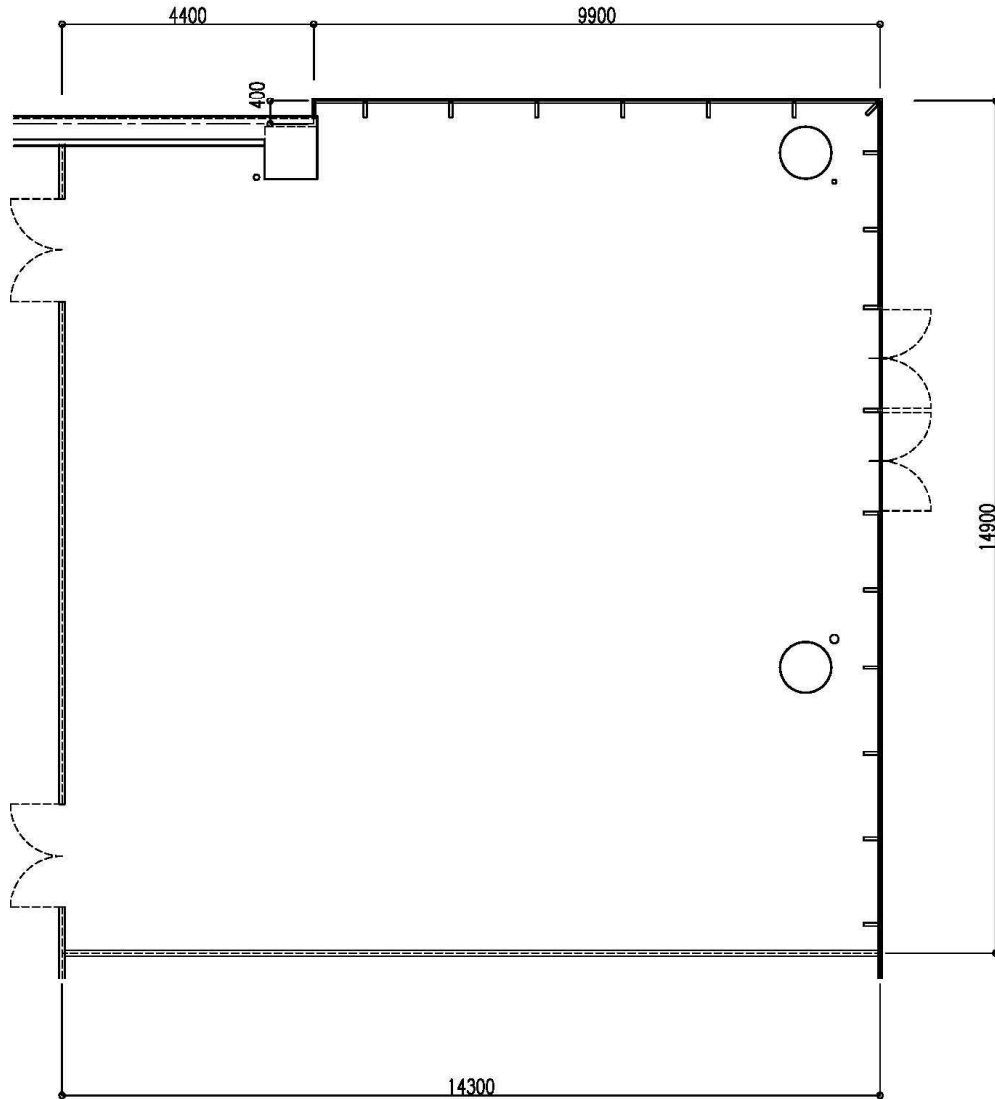

## イベントスペース（東面）

- |       |   |
|-------|---|
| ・面積   | 201㎡  |
| ・収容人数 | 120人（机有り）<br>177人（椅子のみ）                       |
| ・設備   | マイク、スピーカー、DVD/ブルーレイ<br>可動式スポットライト、電話機（壁掛）     |
| ・備品   | テーブル、スタッキングチェア<br>演台、可動式ステージ、展示パネル<br>ホワイトボード |