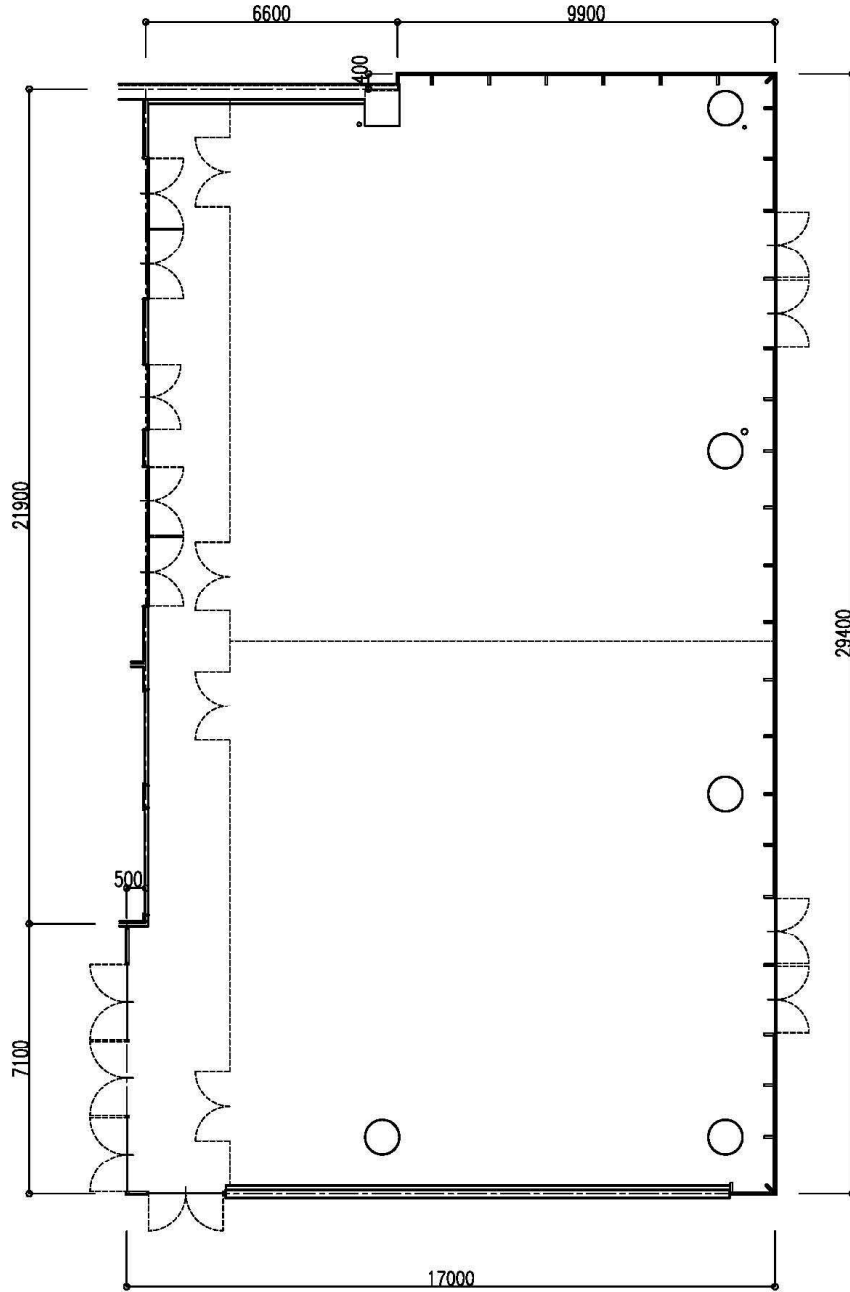

イベントスペース (全面)

- | | |
|-------|---|
| ・面積 | 476㎡ |
| ・収容人数 | 324人 (机有り)
497人 (椅子のみ) |
| ・設備 | マイク、スピーカー、DVD/ブルーレイ
可動式スポットライト、電話機 (壁掛) |
| ・備品 | テーブル、スタッキングチェア
演台、可動式ステージ、展示パネル
ホワイトボード |