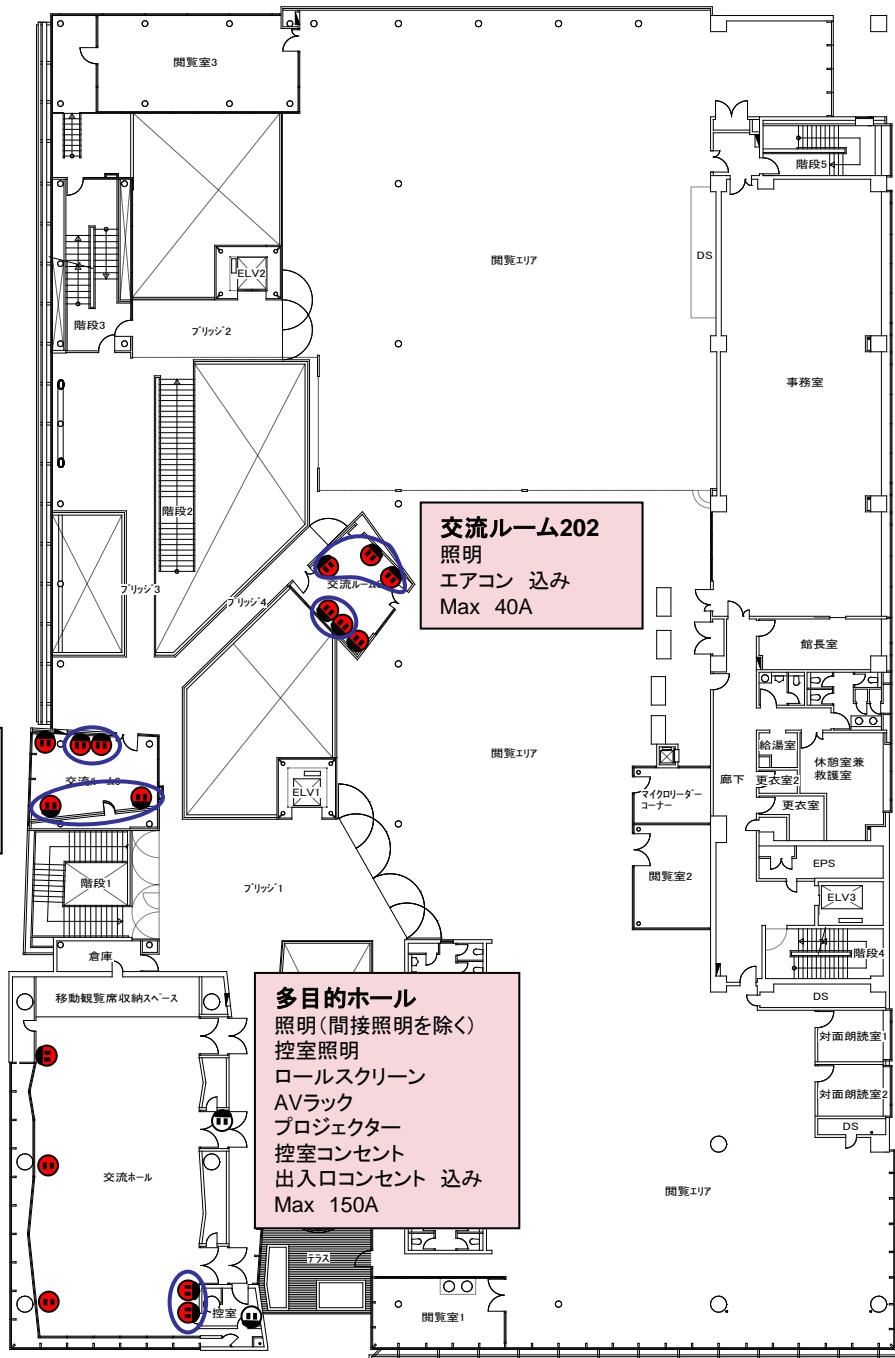

交流ルーム103
照明 込み
Max 40A

交流ルーム102
照明
エアコン 込み
Max 40A

交流ルーム101
照明
エアコン 込み
Max 40A

交流ルーム104
照明
エアコン 込み
Max 40A

コンセントの電気容量
各コンセント 20A
○ ○ 内のコンセントは合わせて20A

部屋全体の電気容量

壁付コンセント

床付コンセント

イベントスペース①
照明(蛍光灯+LED) 半分
スポットライト
通路照明
倉庫照明
AVラック
倉庫内コンセント 込み
Max 200A

イベントスペース②
照明(蛍光灯+LED) 半分
誘導灯 込み
Max 40A

※イベントスペース②は
○に囲まれたコンセントのみ

交流ルーム201
 照明
 エアコン 込み
 Max 40A

交流ルーム202
 照明
 エアコン 込み
 Max 40A

多目的ホール
 照明(間接照明を除く)
 控室照明
 ロールスクリーン
 AVラック
 プロジェクター
 控室コンセント
 出入口コンセント 込み
 Max 150A

コンセントの電気容量
 各コンセント 20A
 ○ ● 内のコンセントは合わせて20A

部屋全体の電気容量

● 壁付コンセント

● 床付コンセント