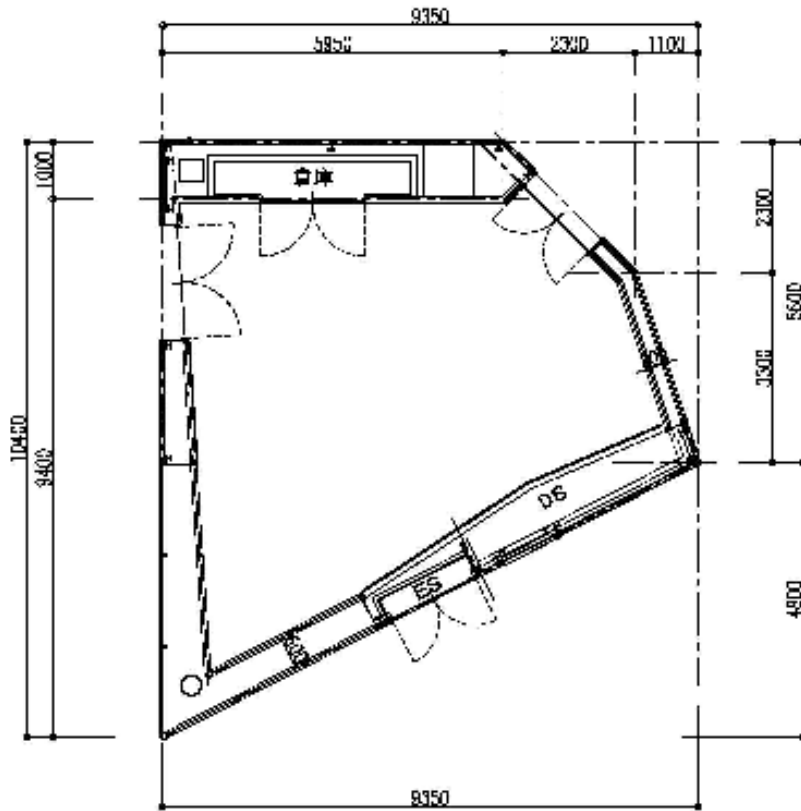

交流ルーム(104)

- | | |
|-------|---------------------------|
| ・面積 | 44㎡ |
| ・収容人数 | 30人(机有り)
45人(椅子のみ) |
| ・設備 | 電話機(壁掛) |
| ・備品 | テーブル、スタッキングチェア
ホワイトボード |
| ・その他 | ミニコンサート可能(遮音壁仕様) |