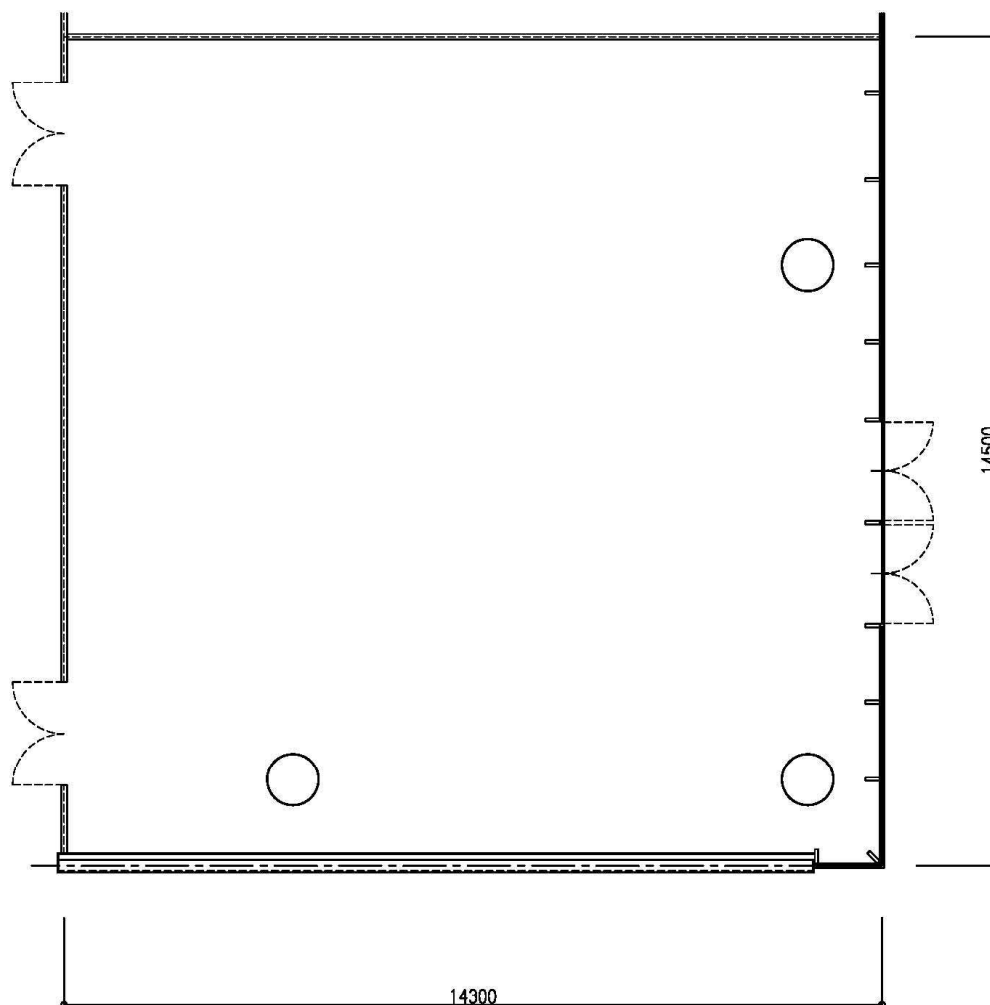

イベントスペース（西面）

- | | |
|-------|---|
| ・面積 | 210㎡ |
| ・収容人数 | 120人（机有り）
177人（椅子のみ） |
| ・設備 | マイク、スピーカー、DVD／ブルーレイ
可動式スポットライト、電話機（壁掛） |
| ・備品 | テーブル、スタッキングチェア
演台、可動式ステージ、展示パネル
ホワイトボード |